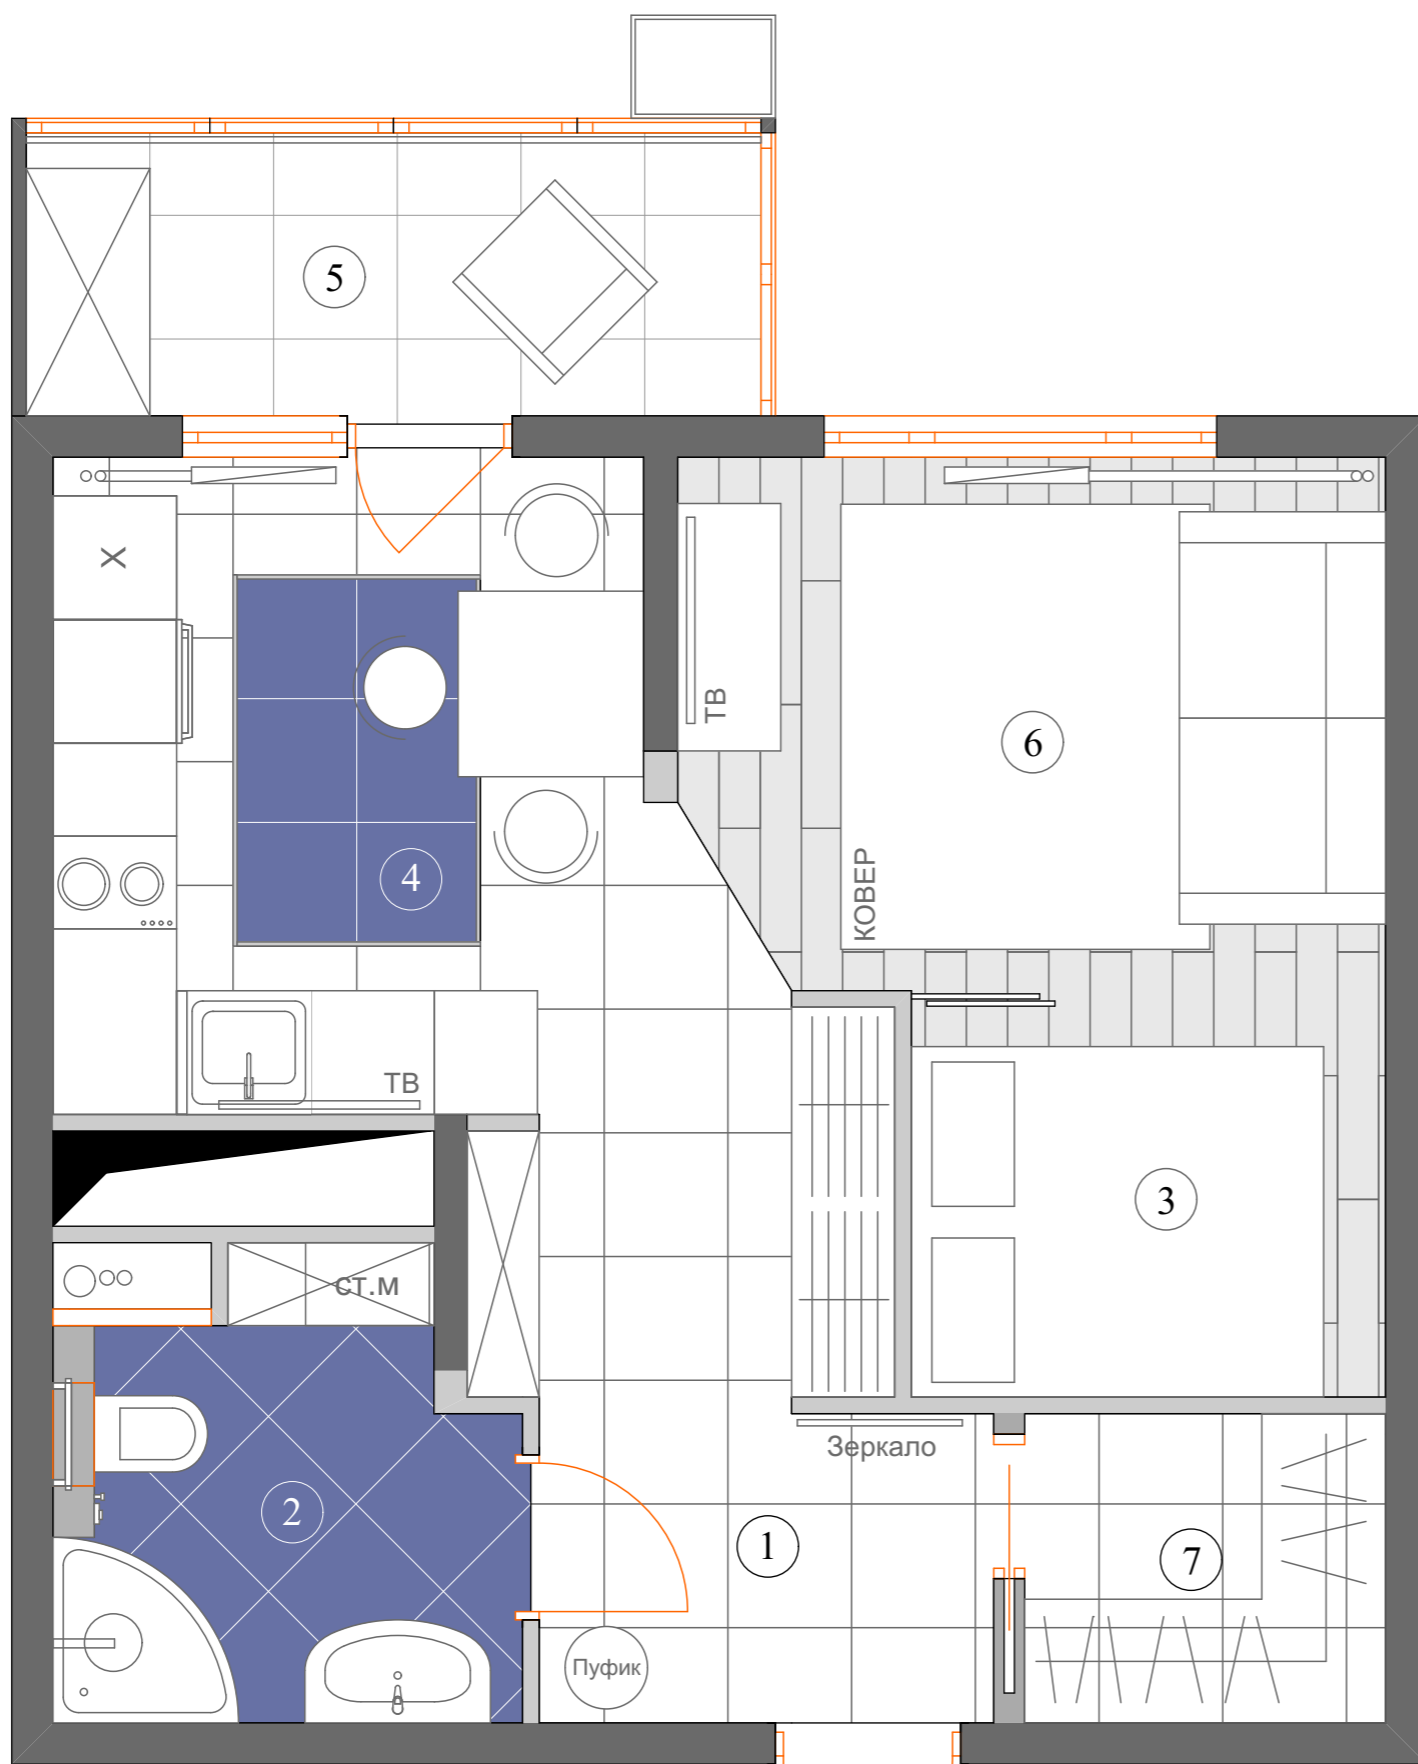

Обмерный план

Экспликация помещений

№	Наименование	Площадь кв.м
1	Холл	9,057
2	Ванная	4,015
3	Спальня	14,631
4	Кухня	9,320
5	Лоджия	4,893
Итого:		41,916

Планировочное решение

Экспликация помещений

№	Наименование	Площадь кв.м
1	Холл	6,850
2	Ванная	4,610
3	Спальня	4,530
4	Кухня	9,640
5	Лоджия	4,893
6	Гостиная	8,632
7	Гардеробная	2,625
Итого:		41,780